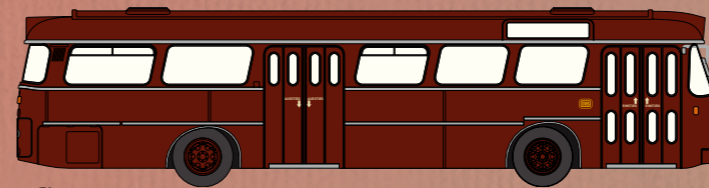

v 71753 IFA S 4000-1 Bautruppwagen
der Volkspolizei
29,90 €

Ab sofort lieferbar!

27625 Volvo 66 Kombi, gelborange 14,90 €
27626 Volvo 66 Kombi, gelb 14,90 €
27628 Volvo 66 Kombi, rot 14,90 €

Ab Ende Mai lieferbar!

27450 Skoda Octavia, rot 14,90 €
27451 Skoda Octavia, pastellblau 14,90 €
27452 Skoda Octavia, schwarz 14,90 €

Ab Mitte Juni lieferbar!

59360 Büssing Senator, elfenbein 34,90 €

59361 Büssing Senator aus Frankfurt 34,90 €

59364 Büssing Senator der "DB" 34,90 €

27627 Volvo 66 Kombi "ASG" 15,90 €
27629 Volvo 66 Kombi, blau 14,90 €

Ab Juli lieferbar!

61100 Routemaster Doppeldecker aus London, rot (City) 34,90 €

61101 Routemaster Doppeldecker aus London, grün (Umland) 34,90 €