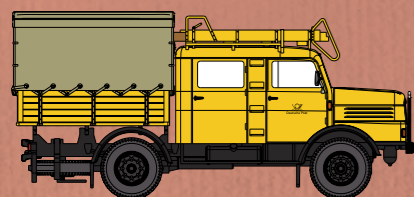

Neu im Juni!

v 32836 VW Doka T1b
"Österr. Post"
29,90 €

v 85171 Scania LB 76 Kühlkoffer-SZ
"Böhm & Gottschalk" (NL)
30,90 €

v 59713 Ikarus 280.02 Stadt-Gelenkbus
"750 Jahre Berlin"
39,90 €

v 31600 VW T1b Camper mit Dachklappe, schwarz/lichtgrau 14,90 €
v 31602 VW T1b Camper mit Dormobildach, gelbgrau/hellelfenbein 14,90 €
v 31603 VW T1b Camper mit Dormobildach hellelfenbein/moosgrün 14,90 €

v 31604 VW T1b Camper mit Hubdach pastelltürkis 14,90 €
v 33143 VW T2 Camper hellelfenbein 14,90 €
v 33144 VW T2 Camper lichtgrau 12,90 €

Neu im Juli!

n 58500 Fiat 690 T Koffer-SZ
rot/weiß
29,90 €

n 58501 Fiat 690 T PP-SZ
blau/grau
29,90 €

Fotomontage - Kleine Änderungen in der Serie möglich.

n 58502 Fiat 690 T Tank-SZ
"Agip"
32,90 €

v 58412 Fiat Millepiedi Pritschenzug
weiß
39,90 €

v 71751 IFA S 4000-1 Bautruppwagen
"Deutsche Post", gelb
29,90 €

v 71753 IFA S 4000-1 Bautruppwagen
der Volkspolizei
29,90 €

Ab sofort lieferbar!

27625 Volvo 66 Kombi, gelborange 14,90 €
27626 Volvo 66 Kombi, gelb 14,90 €
27628 Volvo 66 Kombi, rot 14,90 €

Ab Ende Mai lieferbar!