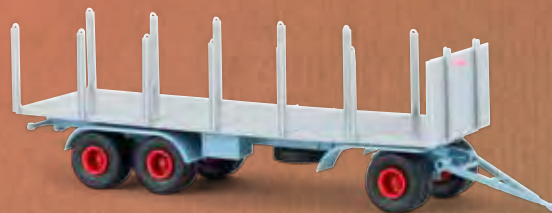

v 36044 MB L 319 Kasten
"Feuerwehr"
14,90 €

v 36039 MB L 319 Kasten
"Deutsche Bundespost"
13,90 €

Neue Anhänger!

v 55303 Anhänger
mit offenem Container der "DB"
11,90 €

v 55304 Anhänger
mit geschlossenem Container der "DB"
11,90 €

v 55299 3achs Rungenanhänger
"Svelast"
5,90 €

v 55260 3achs PP-Schweranhänger
weiß/dunkelblau
4,90 €

Ihr Fachhändler:

Die Abbildungen sind unverbindlich, Änderungen bleiben vorbehalten. Die genannten €-Preise verstehen sich, soweit angegeben, als unverbindliche Preisempfehlungen nur für den Fachhandel in Deutschland. Irrtümer und Preisänderungen bleiben vorbehalten.